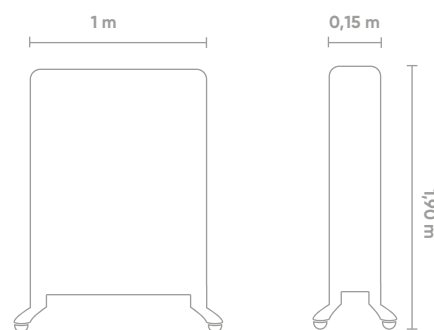

Какво е GO?

Създаден да се конфигурира според нуждите и изискванията на работните пространства – с площ за писане, дигитален touch екран, акустична шумоизолация или преграда.

Размери:

Височина: 1,90 м.
Ширина: 1 м.
Кратка ширина 0,15 м.

Акустичен панел:

- Материал – 100% рециклируем;
- Дебелина на панела: 9 мм или 12 мм;
- Тежест на панела: от 3 кг. до 6.5 кг.;
- 36 различни цвята;
- Клас на горимост: клас Б;
- Коефициент на намаляване на шума (NRC): 85%;